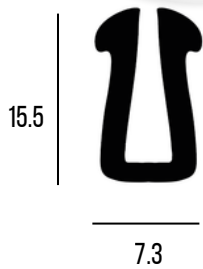

## 2. Modelos

### R - 4599

**Canal interior:** 1 - 2.5 mm anch  
9.2 mm de alt

**Dureza:** 60+-5 SHRA  
**Espesor de pared:** 1.5 mm

**Canal interior:** 5 mm anch  
7 mm de alt

**Dureza:** 60+-5 SHRA  
**Espesor de pared:** 2.4 mm

**Canal interior:** 1 - 3.4 mm anch  
13.2 mm de alt

**Dureza:** 60+-5 SHRA  
**Espesor de pared:** 2 mm

### R - 2999

**Canal interior:** 2 - 4 mm anch  
7.9 mm de alt

**Dureza:** 60+-5 SHRA  
**Espesor de pared:** 3.5mm