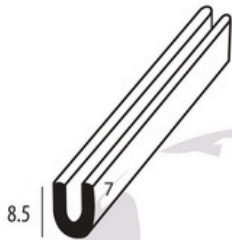

## 1. Descripción

El **perfil de caucho tipo U (cubrefilo)** está diseñado para proteger y cubrir bordes metálicos, láminas, paneles o estructuras con filos expuestos, evitando cortes y daños en cables o superficies.

## 2. Modelos

R13

**Canal interior :** 1.5 - 2mm de anch  
7mm alt  
**Dureza:** 60 +- 5 SHRA  
**Espesor de pared :** 1.8mm

R13 - B

**Canal interior :** 1mm anch  
6mm de alt  
**Dureza:** 60 +- 5 SHRA  
**Espesor de pared:** 1.5mm

**Canal interior:** 1 - 3.4 mm anch  
13.2 mm de alt

**Dureza:** 60+-5 SHRA  
**Espesor de pared:** 2 mm

### R - 2999

**Canal interior:** 2 - 4 mm anch  
7.9 mm de alt

**Dureza:** 60+-5 SHRA  
**Espesor de pared:** 3.5mm